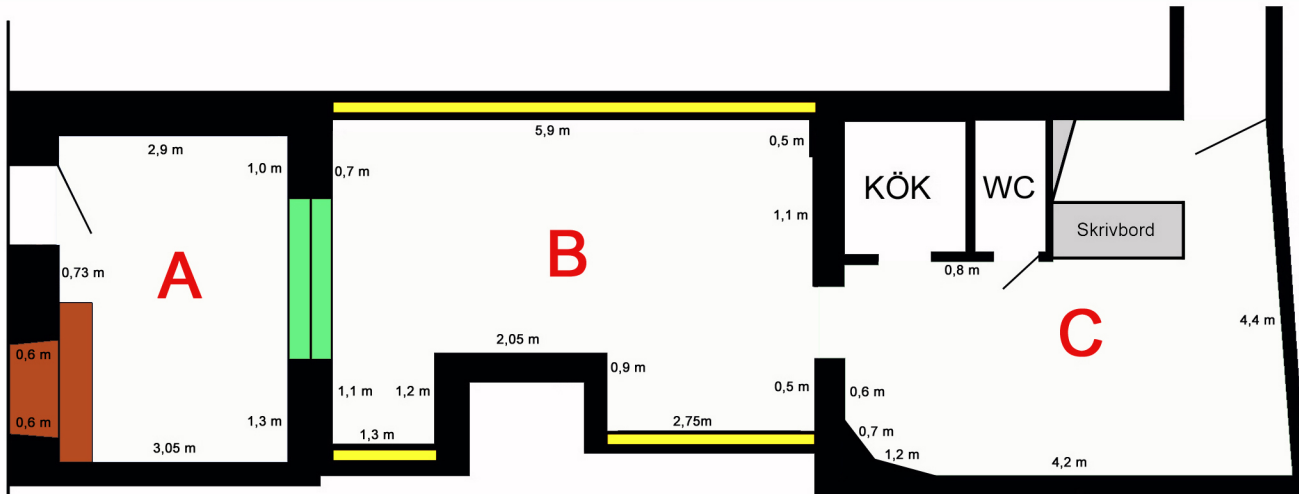

Horns-  
gatan 40

Skyltfönster och fast utställningsbord

Trappa

Valv lämplig för uppsättning av tavlor som är högst 1,2 meter höga

**A**

Höjden på utställningsväggarna är 2,8 m

**B**

Valv försedd med speciella upphängningsanordningar

**C**

Höjden på utställningsväggarna är 2,2 m